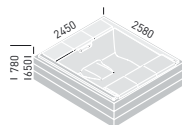

SEASIDE 640

Talocci design

258x225 cm

_ HYDROSILENCE