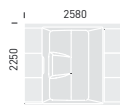

HYDROSPA

PAGE 170

**SEASIDE 640**  
258x225 cm

PAGE 174

**MIRROR 630**  
High Performance Line  
235x300 cm

PAGE 176

**MIRROR 620**  
High Performance Line  
Ø238 cm

PAGE 178/180

**608-609**  
200x200 cm

PAGE 182/184

**611-612**  
200x260 cm

PAGE 186

**626-627**  
164x216 cm

PAGE 188

**629**  
196x147 cm

PAGE 190

**613-614**  
233x233 cm

PAGE 192

**615-616**  
164x216 cm

SEASIDE 640

# SEASIDE 640

Talocci design

258x225 cm

\_ HYDROSILENCE