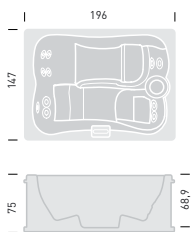

HYDROSPA

PAGE 170

**SEASIDE 640**  
258x225 cm

PAGE 174

**MIRROR 630**  
High Performance Line  
235x300 cm

PAGE 176

**MIRROR 620**  
High Performance Line  
Ø238 cm

PAGE 178/180

200x260 cm

# 626-627

Maurizio Varratta design

164x216 cm

626

627

629

196x147 cm

# 613-614

233x233 cm

614

613