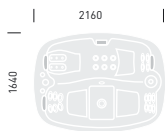

HYDROSPA

PAGE 170

**SEASIDE 640**  
258x225 cm

PAGE 174

**MIRROR 630**  
High Performance Line  
235x300 cm

PAGE 176

**MIRROR 620**  
High Performance Line  
Ø238 cm

PAGE 178/180

200x260 cm

# 626-627

Maurizio Varratta design

164x216 cm

626

627

629

196x147 cm

# 613-614

233x233 cm

614

613