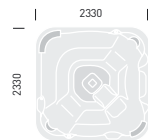

# 626-627

Maurizio Varratta design

164x216 cm

626

627

629

196x147 cm

# 613-614

233x233 cm

614

613