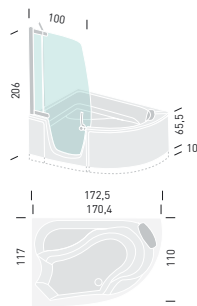

COMBI UNITS

PAGE 138
383
117x173 cm

PAGE 140
ARMONYA
H46M-546M
170x70-80 cm

PAGE 142
SHARADE
HT1M-T01M
170x70-84,5 cm
HT4M-T04M
180x77-93 cm

PAGE 144
SINTESI
226
170x70-85 cm
284
160x70-85 cm

PAGE 144
SINTESI
286
180x80-97 cm

PAGE 145
255
170x70 cm

PAGE 145
270
170x70 cm

PAGE 146
257
125x125 cm

HYDROSTEAM

PAGE 146
ARPEGGIO
H74
140x140 cm

PAGE 147
220
133x133 cm

PAGE 147
250
170x80 cm

PAGE 148
252
140x140 cm

PAGE 148
258
125x125 cm

383

Lenci design

383: 117x172,5 cm

- _ LARGE SHOWER ENCLOSURE
- _ SIMPLE DOOR OPENING AND CLOSING
- _ FULL-HEIGHT DOOR: EASY ACCESS TO THE BATHTUB
- _ COVERABLE PANEL

- WHIRLPOOL
- _ TOP (8 jets)
- _ WITHOUT WHIRLPOOL

- _ HYDROSILENCE

ARMONYA

Angeletti Ruzza design

H46M-546M: 170x70-80 cm

LIGHT VERSION

H46-546: 170x70-80 cm

ARMONYA

ARMONYA LIGHT